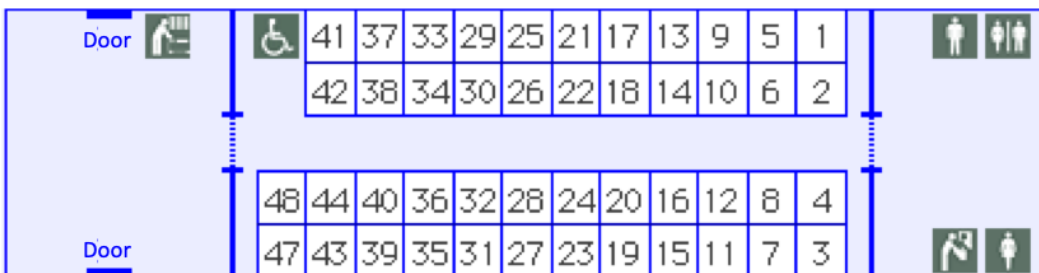

特急 Rapi:t

座位图

←前往难波

前往关西机场→

1号车厢

前往关西机场→

2号车厢

3号车厢

4号车厢

5号车厢 *商务席

6号车厢 *商务席

←前往难波

注意事项:

- 入座时请确认您车票上的车厢号和座位号。
- 全车禁止吸烟。
- 请保管好您的随身行李。