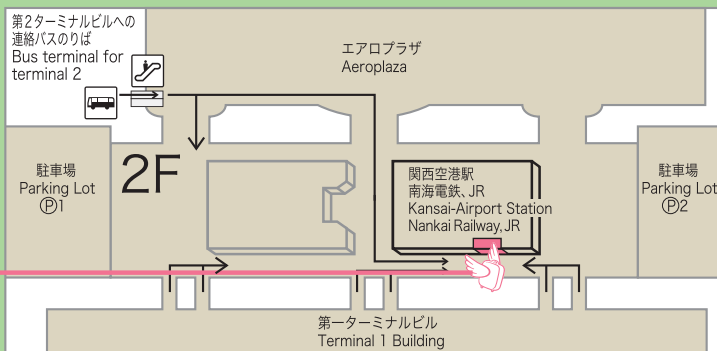

手荷物一時預かり&配送サービス

手ぶらで自由な観光を! 重たい手荷物はn・e・s・tにお任せ!

手荷物一時預かり

手荷物のサイズに関係なく
同一料金でお預かりします!

料金
1個/1日

800 円 (税込)

預け時間: 10:00-20:00

手荷物当日配送

(関西空港⇄大阪市内ホテル)

手荷物のサイズに関係なく、
同一料金で配送いたします!

料金
1個

2,500 円 (税込)

サービス内容・注意事項

- ・民泊・Airbnbなどフロントにスタッフさんがいない宿泊施設でのご利用は承れません。
- ・手荷物の配送は大阪市内のホテルに限ります。(一部対象外あり)

一時保管・配送可能な手荷物

- ・3辺合計220cm以下
- ・重さ30kg以下
- ・価格30万円以下

W+D+H≤220cm

関西空港駅 → 大阪市内ホテル

- ・予約締切時間 | 当日 14 時 30 分まで
- ・荷預可能時間 | 当日 10 時 ~ 14 時 30 分の間
- ・受取可能時間 | 当日 19 時 ~ 22 時の間

大阪市内ホテル → 関西空港駅

- ・予約締切時間 | 前日 21 時まで
- ・荷預締切時間 | 当日 09 時まで
- ・受取可能時間 | 当日 16 時 ~ 20 時の間

※ご予約完了後、使い方に関するメールが届きますので必ずご確認ください。
※取引番号を保管するようにしてください。

n・e・s・t 関西空港店 Kansai Airport Counter

お問い合わせ ▶

カウンター・配送サービスの運営