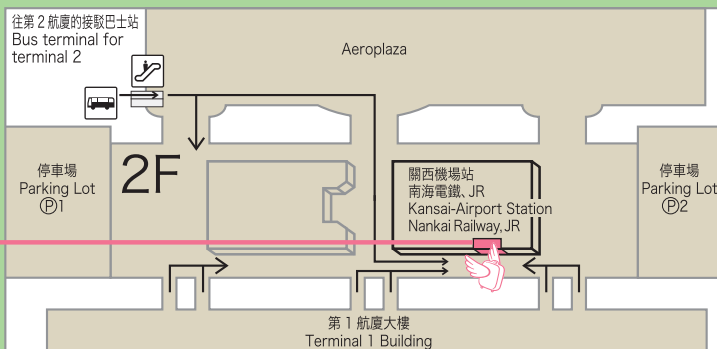

行李暫時寄存 & 配送服務

Baggage Temporary Storage & Delivery Service

行李暫時寄存

Baggage Temporary Storage

We accept luggage of any size at the same fee!
無論行李尺寸大小，收費都相同！

費用
1 個 / 1 日
Fee
1 Baggage /
1 Day

800 日元
JPY

(含稅 / Tax included)

Storage Hours/ 寄存時間 : 10:00-20:00

機場 ⇄ 酒店的當日配送

Same Day Baggage Delivery

We accept luggage of any size at the same fee!
無論行李尺寸大小，收費都相同！

費用
1 個
Fee
1 Baggage

2,500 日元
JPY

(含稅 / Tax included)

關西機場站 → 大阪市內酒店 Kansai Airport Station → Hotels in Osaka City

- 預約截止時間 Reservation Deadline | 14:30
- 行李寄存時間 Luggage Drop-off Time | 09:00-14:30
- 領取行李時間 Luggage Pick-up Time | 19:00-22:00

大阪市內酒店 → 關西機場站 Hotels in Osaka City → Kansai Airport Station

- 預約截止時間 Reservation Deadline | 1 日前的 21:00 / Previous day 21:00
- 行李寄存時間 Luggage Drop-off Time | 當日 9:00 前 / By 9:00 on delivery day
- 領取行李時間 Luggage Pick-up Time | 16:00-20:00

* 預訂後您將收到一封帶有說明的電子郵件。請保存訂單號碼。

* You'll receive an email with instructions after booking. Please keep the transaction number.

有關服務・注意事項 ABOUT OUR SERVICE・NOTES

- 恕不接受如民宿、Airbnb 等沒有前台工作人員的住宿設施。
- 只限大阪市內的酒店。(一部分或不能使用)
- Hotels without front desk are not acceptable.
- Baggage delivery is only available for the hotel located in Osaka City. (Some hotels are not available.)

可寄存・運送行李

Storage/ Deliverable Baggage

- 3 邊合計 220cm 以下
- 重量 30kg 以下
- 價值 30 萬日元以下

W+D+H≤220cm

- Total dimensions within 220cm
- Under 30kg
- Under 300,000yen

n.e.s.t 關西機場站 Kansai Airport Counter

查詢 Inquiries ▶

櫃台和配送服務營運
Counter and Delivery Service