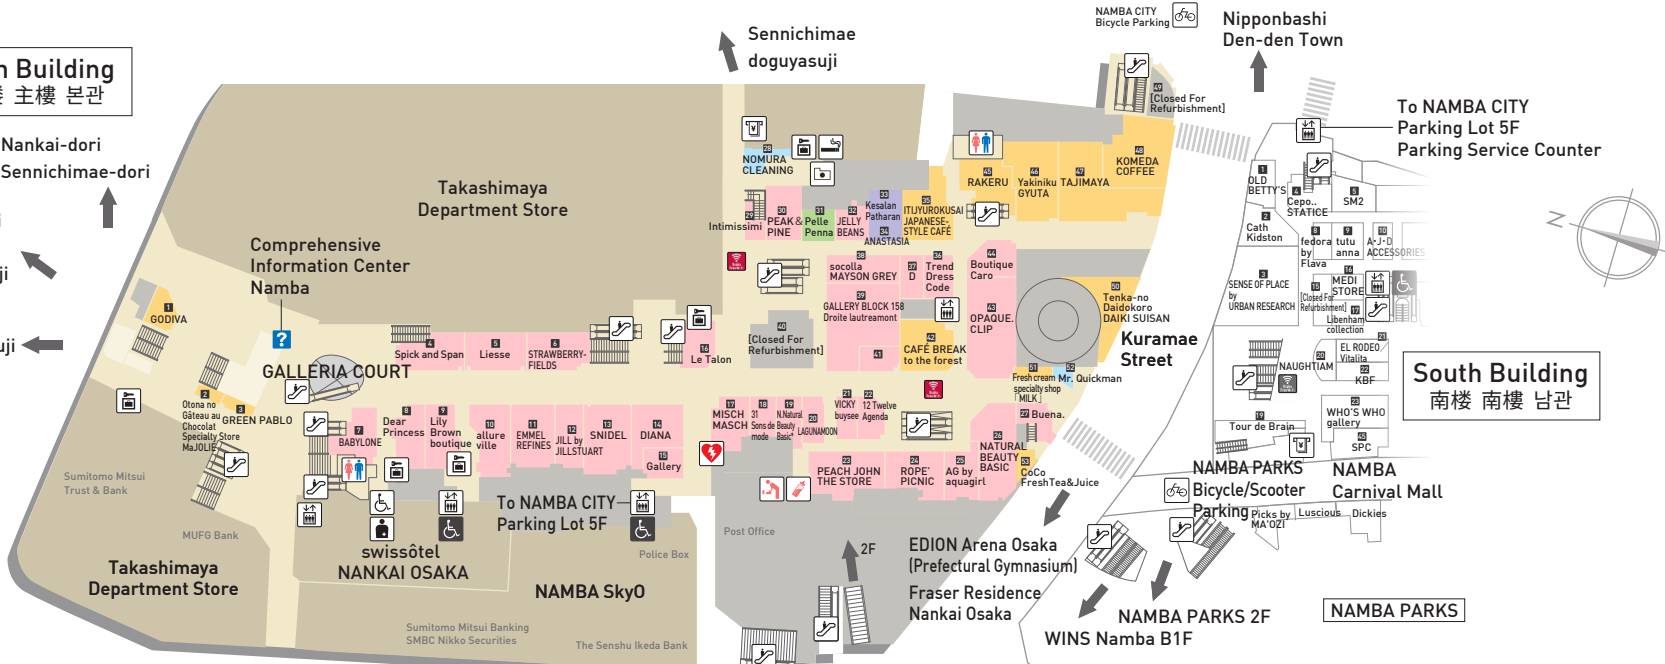

# 1F

- Fashion  
时尚 流行 패션
- Lifestyle  
生活方式 라이프스타일
- Cosmetic & Beauty  
美容化妆 美容化妆 화장품·미용
- Gourmet  
美食 美食 음식
- Services  
服务 服务 서비스

**Main Building**  
主楼 主樓 본관

Nankai-dori  
Sennichimae-dori  
Ebisubashi-suji  
Dotonbori  
Shinsaibashisuji  
Midosuji

**Main Building**  
主楼 主樓 본관

**South Building**  
南楼 南樓 남관

1F Overall view

**Main Building**  
主楼 主樓 본관

**South Building**  
南楼 南樓 남관

NAMBAskyO  
Zep Namba (OSAKA)  
Imamiya Ebisu Shrine

**NAMBAskyO**  
NAMBAskyO