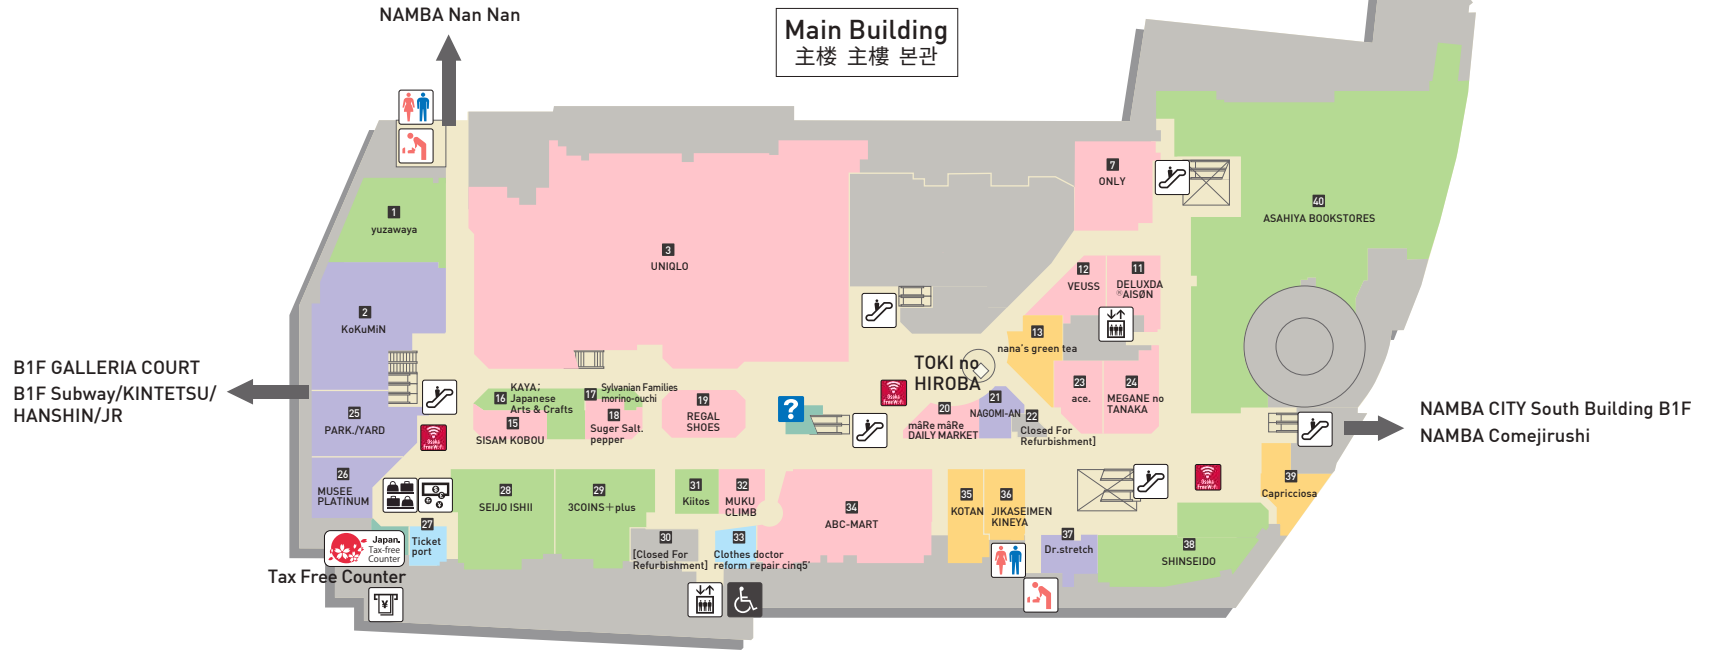

# B2<sub>F</sub>

- Fashion  
时尚 流行 패션
- Lifestyle  
生活方式 生活 방식 라이프스타일
- Cosmetic & Beauty  
美容化妝 美容化妝 화장품·미용
- Gourmet  
美食 美食 음식
- Services  
服務 服務 서비스

\*Point service and parking service are only available at Namba City shops numbered excluding some shops.  
 ※只有難波CITY的顧客可以利用積分卡和停車場。(帶有編號的商店,但有一部分為對象外。)  
 ※只有難波CITY的顧客可以利用積分卡和停車場。(有編號的商店,但有部分為對象外。)  
 ※포인트·주차장 서비스는 난바CITY(번호가 달려 있는 점포/단, 일부 대상 외가 있습니다)만 이용 가능합니다.

<For wheelchair visitors> <使用轮椅的顾客请注意> <給利用輪椅的來賓> <휠체어 사용자분께 안내>  
 To move between the Main Building and the South Building, please use the 1F floor walkway (Kuramae Street).  
 主樓至南樓之間移動時,請使用1樓的聯絡通道(藏前通)。來往主樓~南樓之間,請利用1樓連絡通路(藏前通)。  
 본관~남관 사이 이동 시에는, 1층 연락 통로(구라마에 도리)를 이용하십시오.